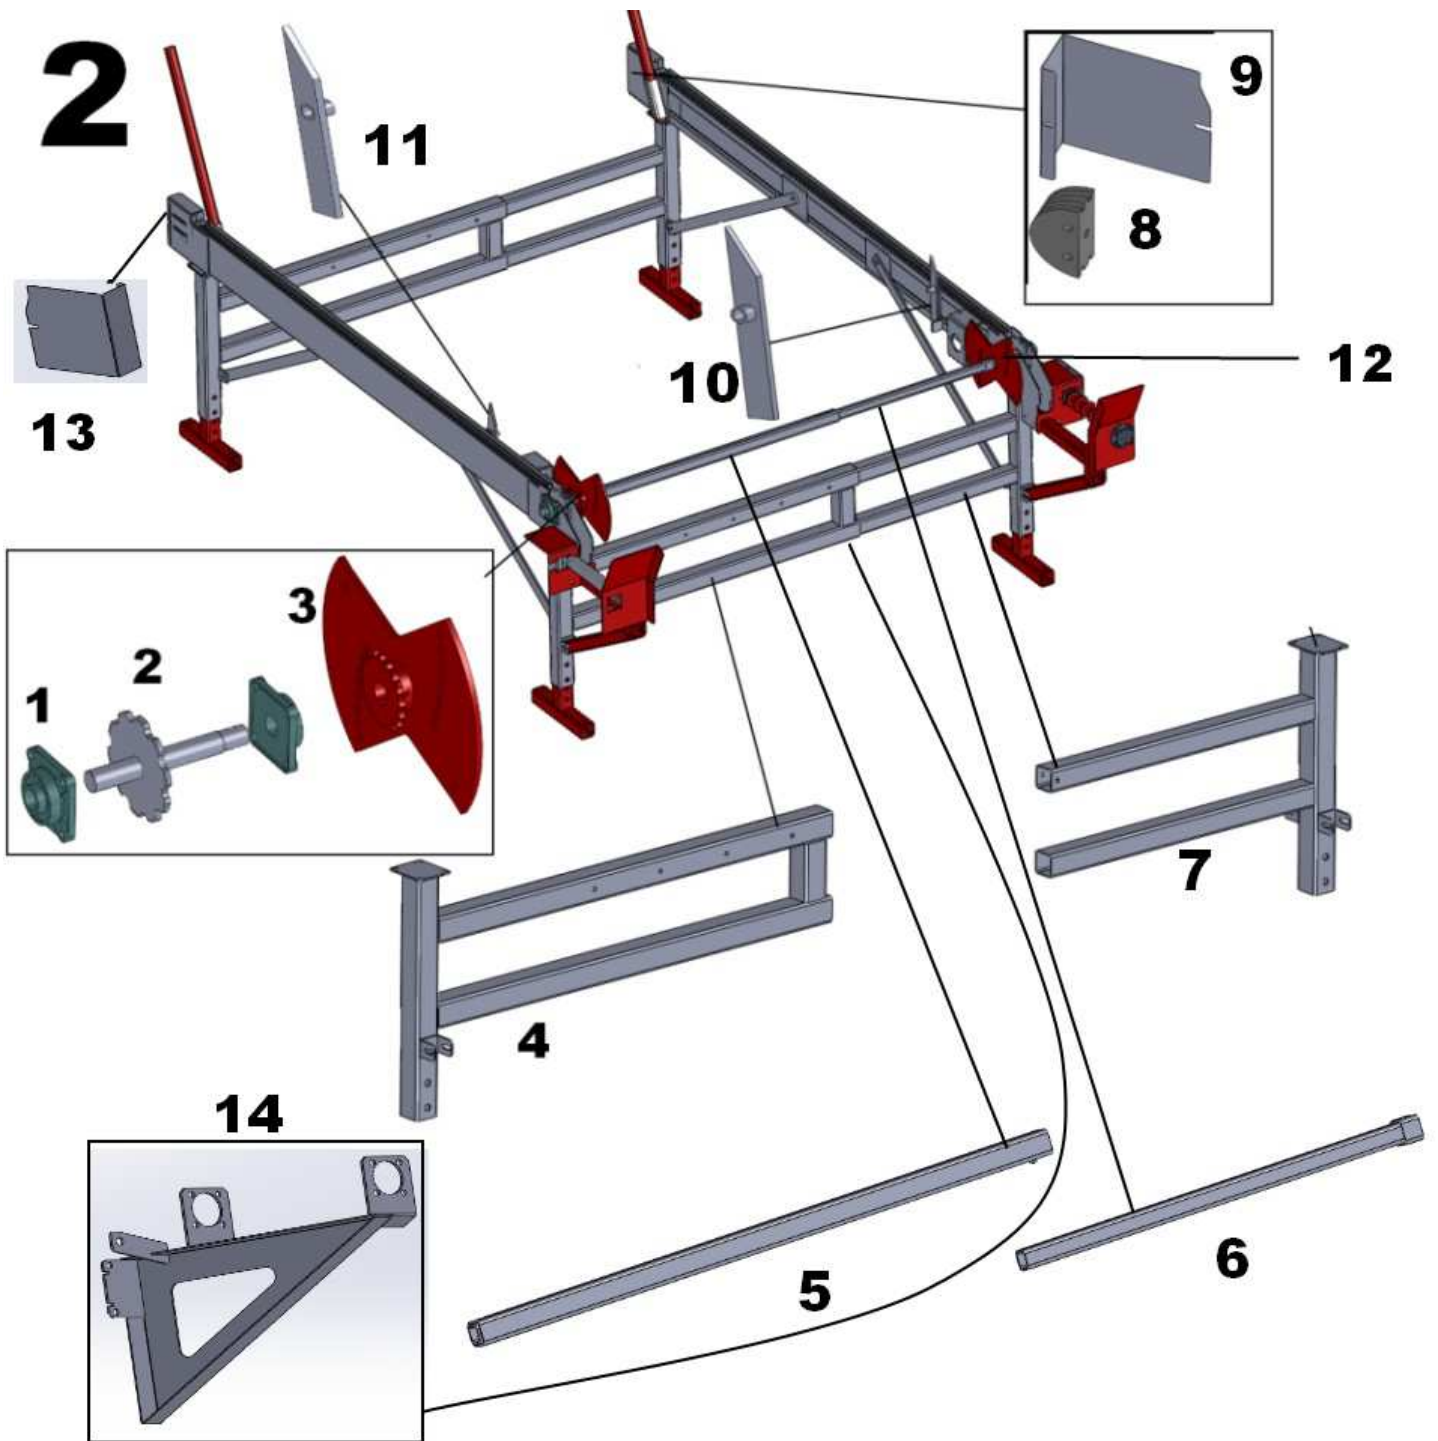

4

Palax Midi-pöytä

Kuva	Numero	Osanumero	Nimitys
1	1	15807	Karikka
1	2	32252	Tukilatta
1	3	32253	Ketjujohde oikea
1	4	31915	Jalka
1	5	32254	Rullankannattimen tuki
1	6	32255	Rullankannatin oikea
1	7	32256	Kylmä rulla
1	8	32257	Rullan kannatin vasen
1	9	32258	Suojapelti
1	10	32259	Kiinnityslaippa
1	11	31713	Laippalaakeri UCFC205
1	12	32260	Syöttörulla
1	13	32261	Väliholkki
1	14	13634	Hydraulimoottori, Power
1	14	32273	Hydraulimoottori, KS
1	15	32262	Ketjujohde vasen
1	16	32278	Takarunko oikea
1	17	32279	Takarunko vasen
2	1	10040	Vetorullanlaakeri UCF207
2	2	32264	Vetoakseli
2	3	32280	Syöttökierros oikea
2	4	32276	Runkopala, etu oikea
2	5	32263	Vakaaja, vasen pitkä
2	6	32266	Vakaaja, oikea pitkä
2	7	32277	Runkopala, etu vasen
2	8	15797	Taittokaari
2	9	32267	Sormisuoja vasen
2	10	32268	Toppari vasen
2	11	32269	Toppari oikea
2	12	32281	Syöttökierros vasen
2	13	32270	Sormisuoja oikea
2	14	32271	Välirullan kannatin
3	1	32282	Vetoratas, ketjujohde
3	2	32285	Rataan holkki
3	3	10554	Moottori, ketjujohde 250cc