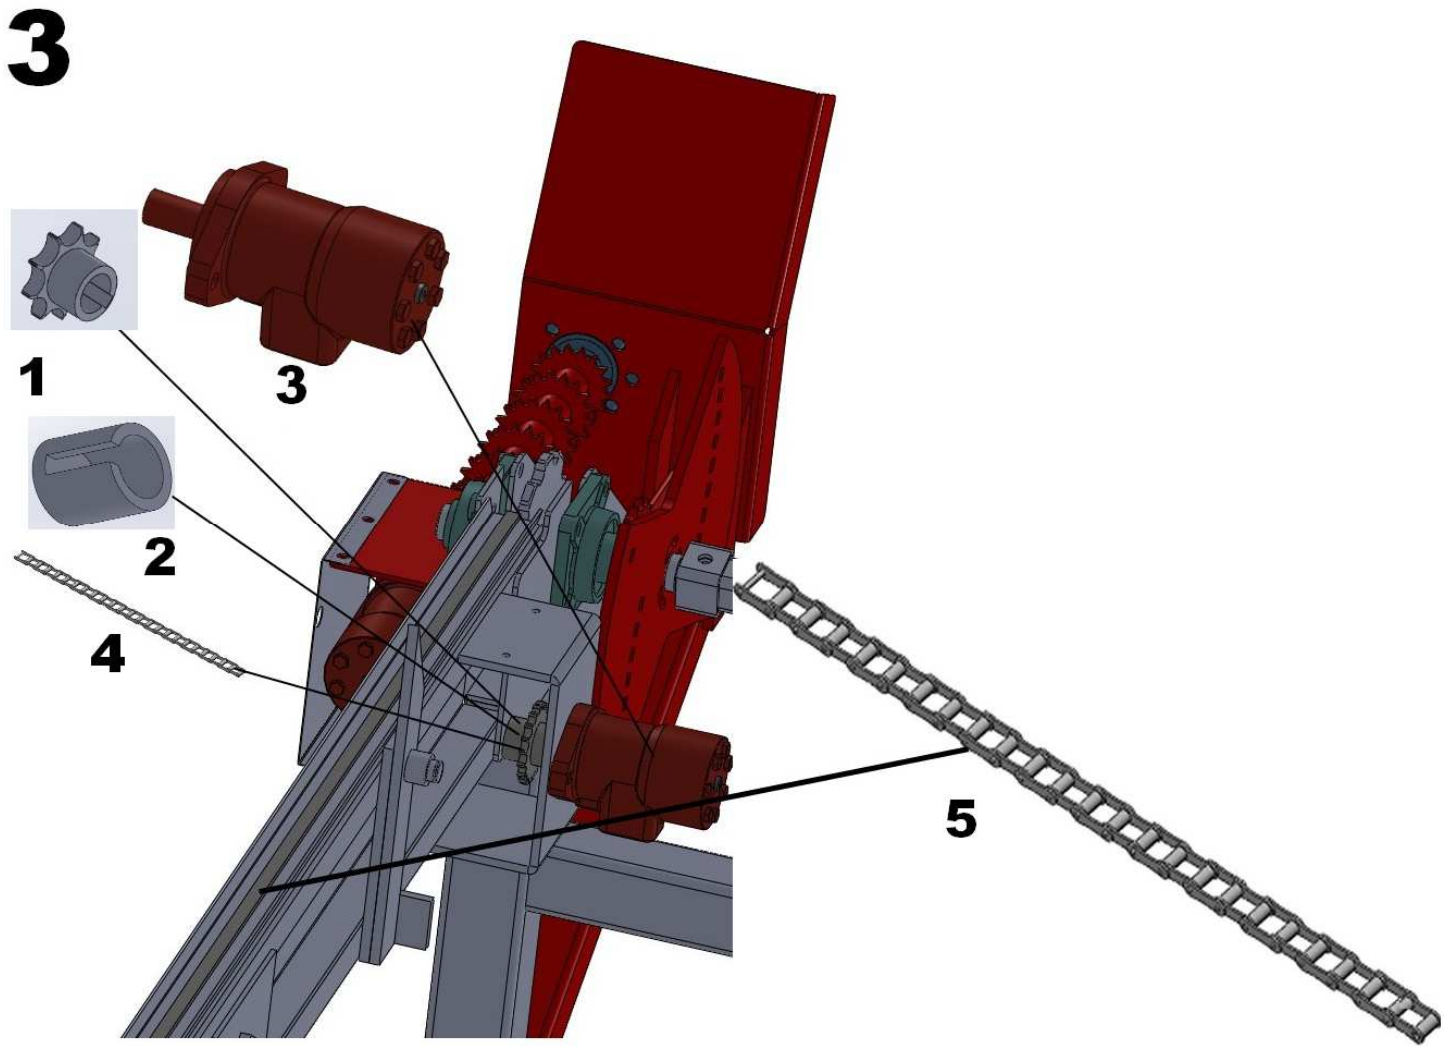

4

Palax Midi-pöytä

Kuva	Numero	Osanumero	Nimitys
1	1	15807	Karikka
1	2	32252	Tukilatta
1	3	32253	Ketjujohde oikea
1	4	31915	Jalka
1	5	32254	Rullankannattimen tuki
1	6	32255	Rullankannatin oikea
1	7	32256	Kylmä rulla
1	8	32257	Rullan kannatin vasen
1	9	32258	Suojapelti
1	10	32259	Kiinnityslaippa
1	11	31713	Laippalaakeri UCFC205
1	12	32260	Syöttörulla
1	13	32261	Väliholkki
1	14	13634	Hydraulimoottori, Power
1	14	32273	Hydraulimoottori, KS
1	15	32262	Ketjujohde vasen
1	16	32278	Takarunko oikea
1	17	32279	Takarunko vasen
2	1	10040	Vetorullanlaakeri UCF207
2	2	32264	Vetoakseli
2	3	32280	Syöttökierros oikea
2	4	32276	Runkopala, etu oikea
2	5	32263	Vakaaja, vasen pitkä
2	6	32266	Vakaaja, oikea pitkä
2	7	32277	Runkopala, etu vasen
2	8	15797	Taittokaari
2	9	32267	Sormisuoja vasen
2	10	32268	Toppari vasen
2	11	32269	Toppari oikea
2	12	32281	Syöttökierros vasen
2	13	32270	Sormisuoja oikea
2	14	32271	Välirullan kannatin
3	1	32282	Vetoratas, ketjujohde
3	2	32285	Rataan holkki
3	3	10554	Moottori, ketjujohde 250cc