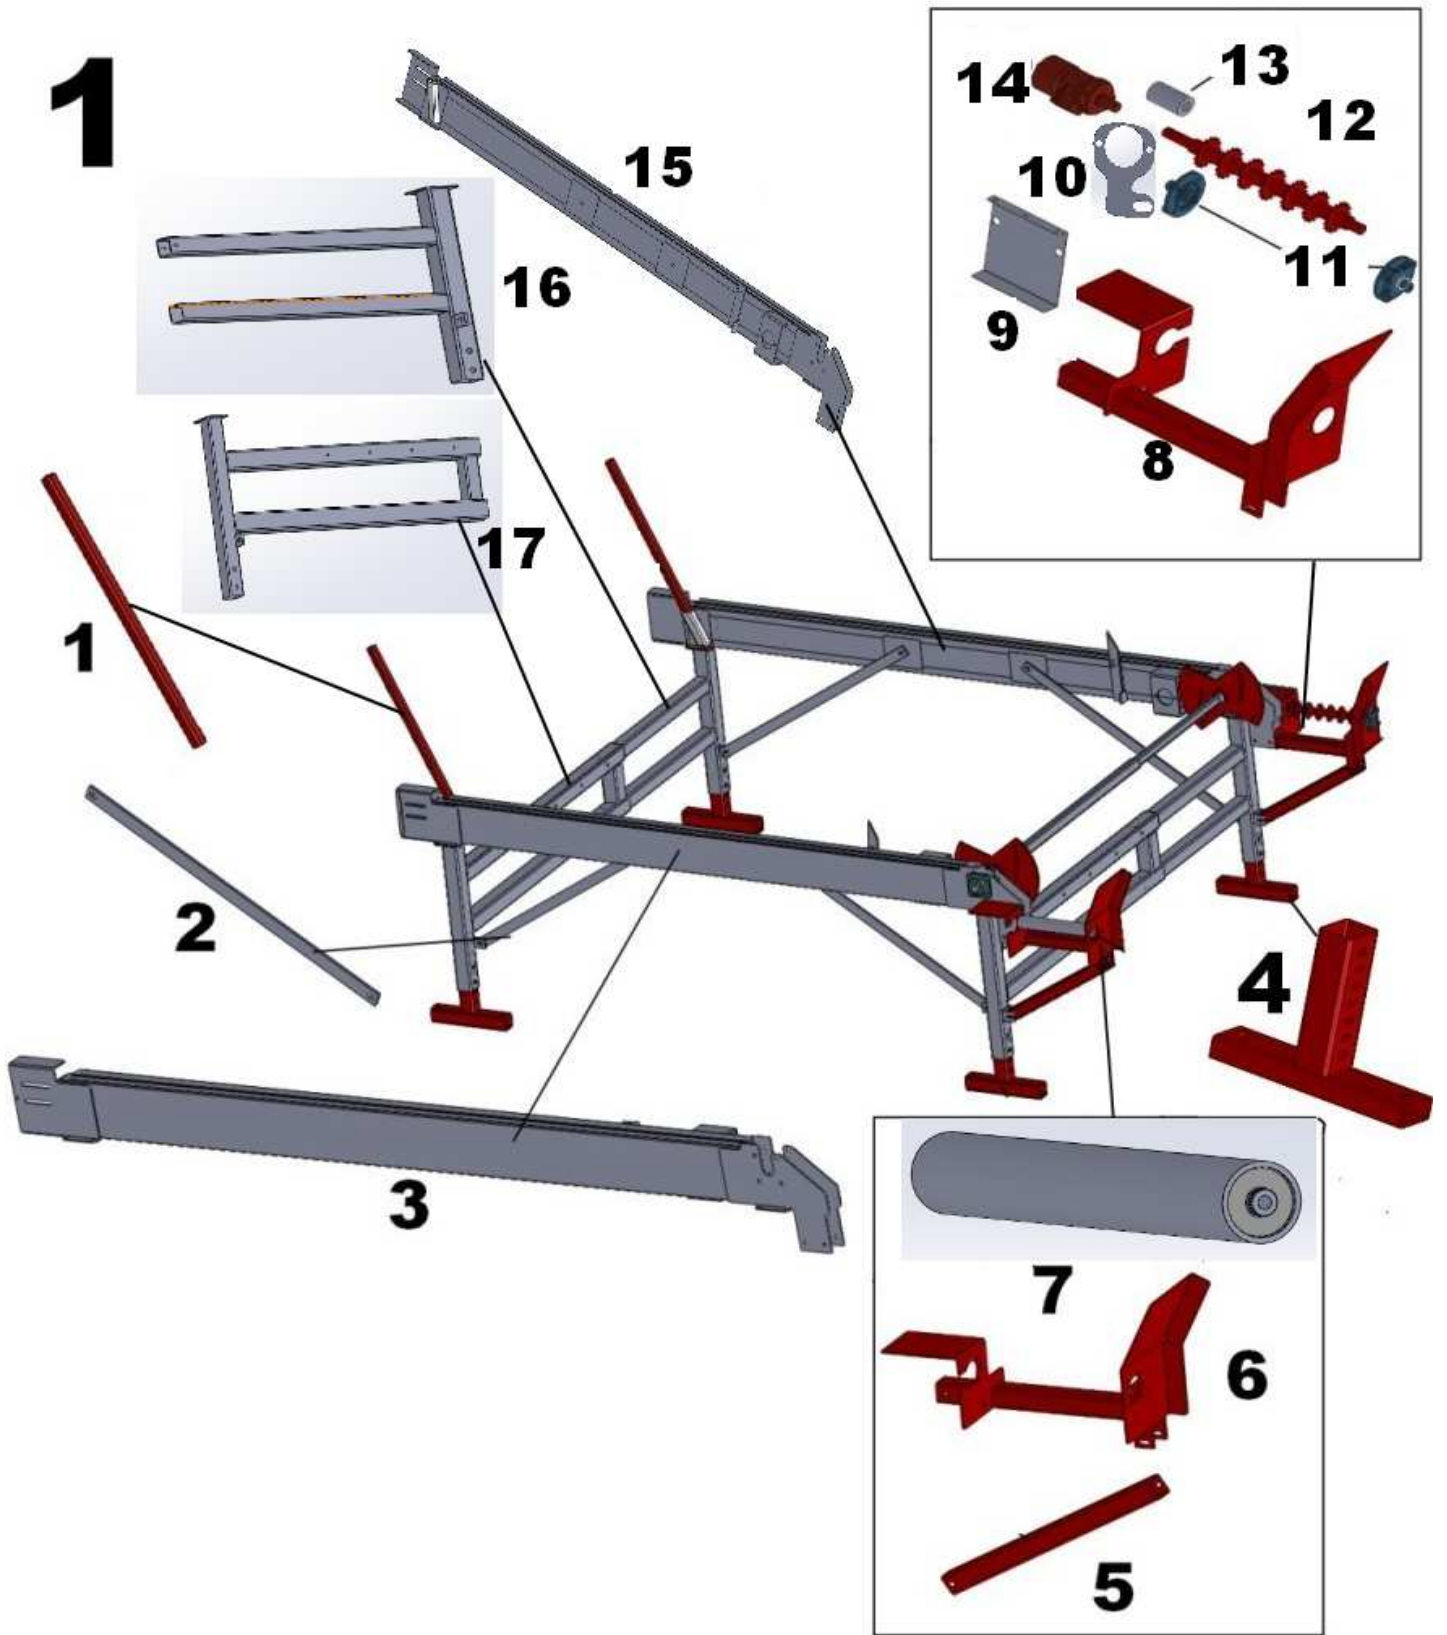

4

Palax Midi-pöytä

Kuva	Numero	Osanumero	Nimitys
1	1	15807	Karikka
1	2	32252	Tukilatta
1	3	32253	Ketjujohde oikea
1	4	31915	Jalka
1	5	32254	Rullankannattimen tuki
1	6	32255	Rullankannatin oikea
1	7	32256	Kylmä rulla
1	8	32257	Rullan kannatin vasen
1	9	32258	Suojapelti
1	10	32259	Kiinnityslaippa
1	11	31713	Laippalaakeri UCFC205
1	12	32260	Syöttörulla
1	13	32261	Väliholkki
1	14	13634	Hydraulimoottori, Power
1	14	32273	Hydraulimoottori, KS
1	15	32262	Ketjujohde vasen
1	16	32278	Takarunko oikea
1	17	32279	Takarunko vasen
2	1	10040	Vetorullanlaakeri UCF207
2	2	32264	Vetoakseli
2	3	32280	Syöttökierros oikea
2	4	32276	Runkopala, etu oikea
2	5	32263	Vakaaja, vasen pitkä
2	6	32266	Vakaaja, oikea pitkä
2	7	32277	Runkopala, etu vasen
2	8	15797	Taittokaari
2	9	32267	Sormisuoja vasen
2	10	32268	Toppari vasen
2	11	32269	Toppari oikea
2	12	32281	Syöttökierros vasen
2	13	32270	Sormisuoja oikea
2	14	32271	Välirullan kannatin
3	1	32282	Vetoratas, ketjujohde
3	2	32285	Rataan holkki
3	3	10554	Moottori, ketjujohde 250cc