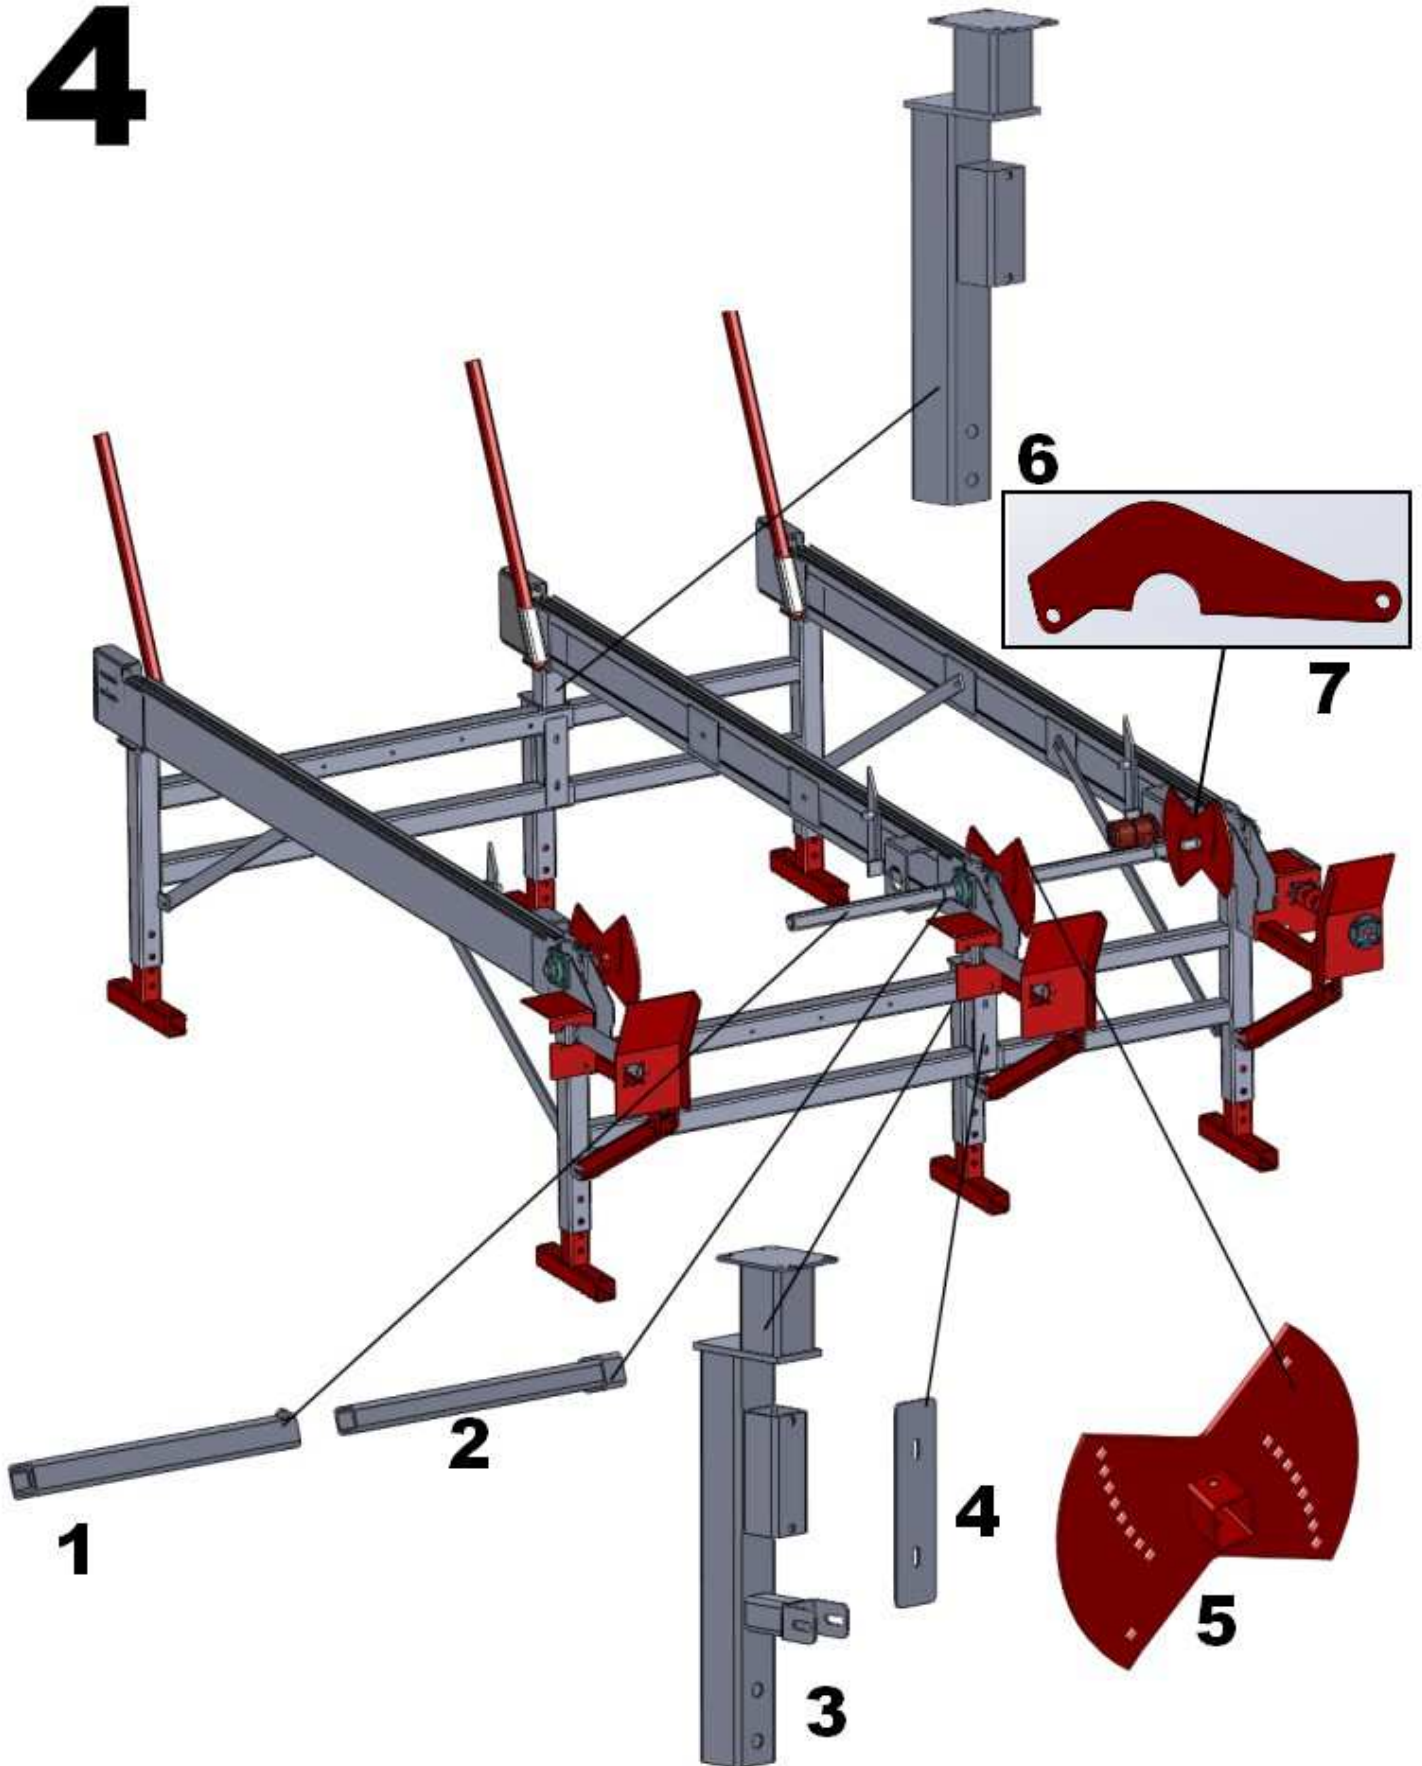

4

Palax Midi-pöytä

Kuva	Numero	Osanumero	Nimitys
1	1	15807	Karikka
1	2	32252	Tukilatta
1	3	32253	Ketjujohde oikea
1	4	31915	Jalka
1	5	32254	Rullankannattimen tuki
1	6	32255	Rullankannatin oikea
1	7	32256	Kylmä rulla
1	8	32257	Rullan kannatin vasen
1	9	32258	Suojapelti
1	10	32259	Kiinnityslaippa
1	11	31713	Laippalaakeri UCFC205
1	12	32260	Syöttörulla
1	13	32261	Väliholkki
1	14	13634	Hydraulimoottori, Power
1	14	32273	Hydraulimoottori, KS
1	15	32262	Ketjujohde vasen
1	16	32278	Takarunko oikea
1	17	32279	Takarunko vasen
2	1	10040	Vetorullanlaakeri UCF207
2	2	32264	Vetoakseli
2	3	32280	Syöttökierros oikea
2	4	32276	Runkopala, etu oikea
2	5	32263	Vakaaja, vasen pitkä
2	6	32266	Vakaaja, oikea pitkä
2	7	32277	Runkopala, etu vasen
2	8	15797	Taittokaari
2	9	32267	Sormisuoja vasen
2	10	32268	Toppari vasen
2	11	32269	Toppari oikea
2	12	32281	Syöttökierros vasen
2	13	32270	Sormisuoja oikea
2	14	32271	Välirullan kannatin
3	1	32282	Vetoratas, ketjujohde
3	2	32285	Rataan holkki
3	3	10554	Moottori, ketjujohde 250cc