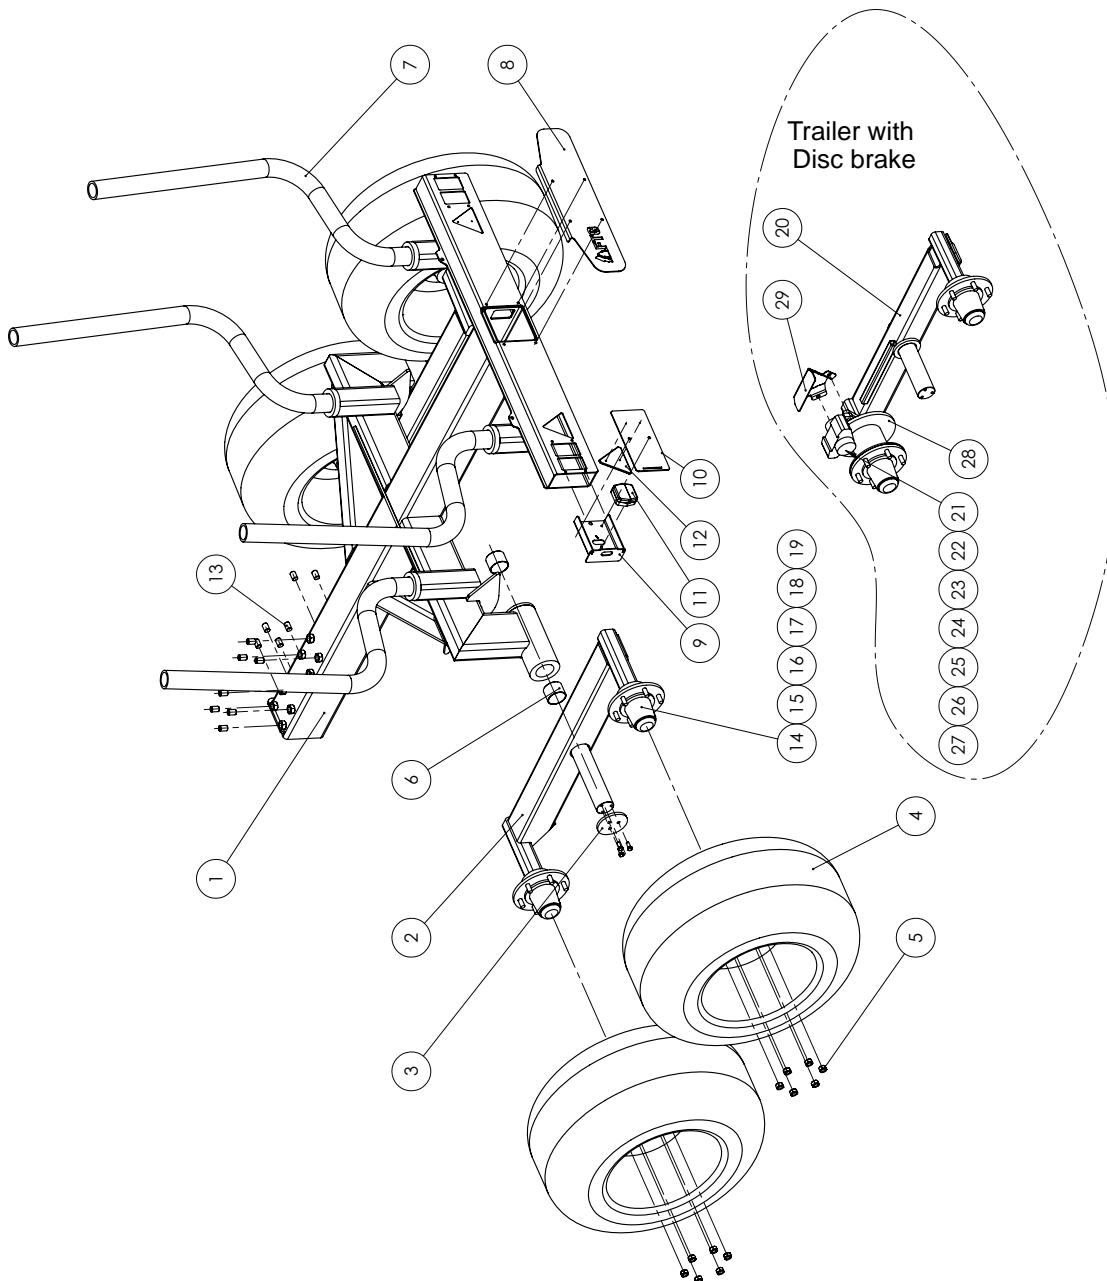

Geben Sie bei der Bestellung von Ersatzteilen Einzelnummer, Maschinentyp und Seriennummer an, damit das richtige Einzelteil geliefert werden kann.

**12ton Framvagn**

Pos Fig Pos	Detalj nr Part No Teil Nr	Benämning	Description	Beschreibung	Ant. Qty. Stck.	Anmärkning / Notes / Anmerkungen
1	AA3370	Framvagn			1	
2	AA1183	Stake			1	
3	AA3377	Dragstång			1	
4	NB35001-2	Dragögla			1	
5	AA3315	Cylinder			2	
6	XTS 8040	Tätningssats			2	
7	XGE35ES	Ledlänklager			4	
8	AA3341	Låsklapp			2	
9	XFRP 8 801	Rörstift			1	
10	AA3465	Axel			4	
11	XSGA 35	Spåring			8	
12	XM6S 2035	Skruv			1	
13	AA3351	Låsbricka			1	
14	XFBF 80 80	Bussning			2	
15	AA3460	Axel			1	
16						
17						
18						
19						
20						
21						
22						
23						
24						
25						
26						
27						
28						
29						
30						
31						
32						
33						
34						
35						
36						
37						
38						
40						
41						
42						

**Bakvagn**

Pos Fig Pos	Detalj nr Part No Teil Nr	Benämning	Description	Beschreibung	Ant. Qty. Stck.	Anmärkning / Notes / Anmerkungen
1	AA3476	Bakvagn exkl bogg.			1	
2	AA3508V AA3508H	Boggie Vänster Boggie höger			1 1	No brake
3	43501810-04	Låsbricka			1	
4	MB31260 MB31195-1 MB31190	500/45x22.5 500/50x17 15/70x18/			4 4 4	
5	MR 12210	Mutter			24	M18x1.5
6	XPM 8060DX	Bussning			2	
7	AA1183	Stake			4	
8	AA3448	Täckplåt			1	
9	AA3464	Ljushållare			2	
10	AA3375	Skyddsglas			2	
11	NX35032	Bakjus			2	
12	NÖ35060	Reflex			2	
13	XP6SS24 35	Skruv			14	
14	MD40164	Axeltapp kpl.			4	
15	MR12346	Tätningbricka			4	
16	MR12224	Navkåpa			4	
17	X32215	Hjullager, inre			4	
18	X30211	Hjullager, yttre			4	
19	MR12110	Hjulbult			24	
20	AA3469V AA3469H	Boggie Vä broms Boggie hö broms			1 1	Disc brake
21	MD40165-1	Bromsok			2	
22	MR12320	Bromsbelägg			2	1 kit/wheel
23	MR12322	Mont.sats			2	
24	MR12321	Packn.sats			2	
25	MR12310	Bromsnippel			2	
26	MR12312	Luftnippel			2	
27	MR12115	Hjulbult			12	
28	MR12325	Bromsskiva			2	
29	AA3614	Skydd, bromsok			2	
30						
31						
32						
33						
34						
35						