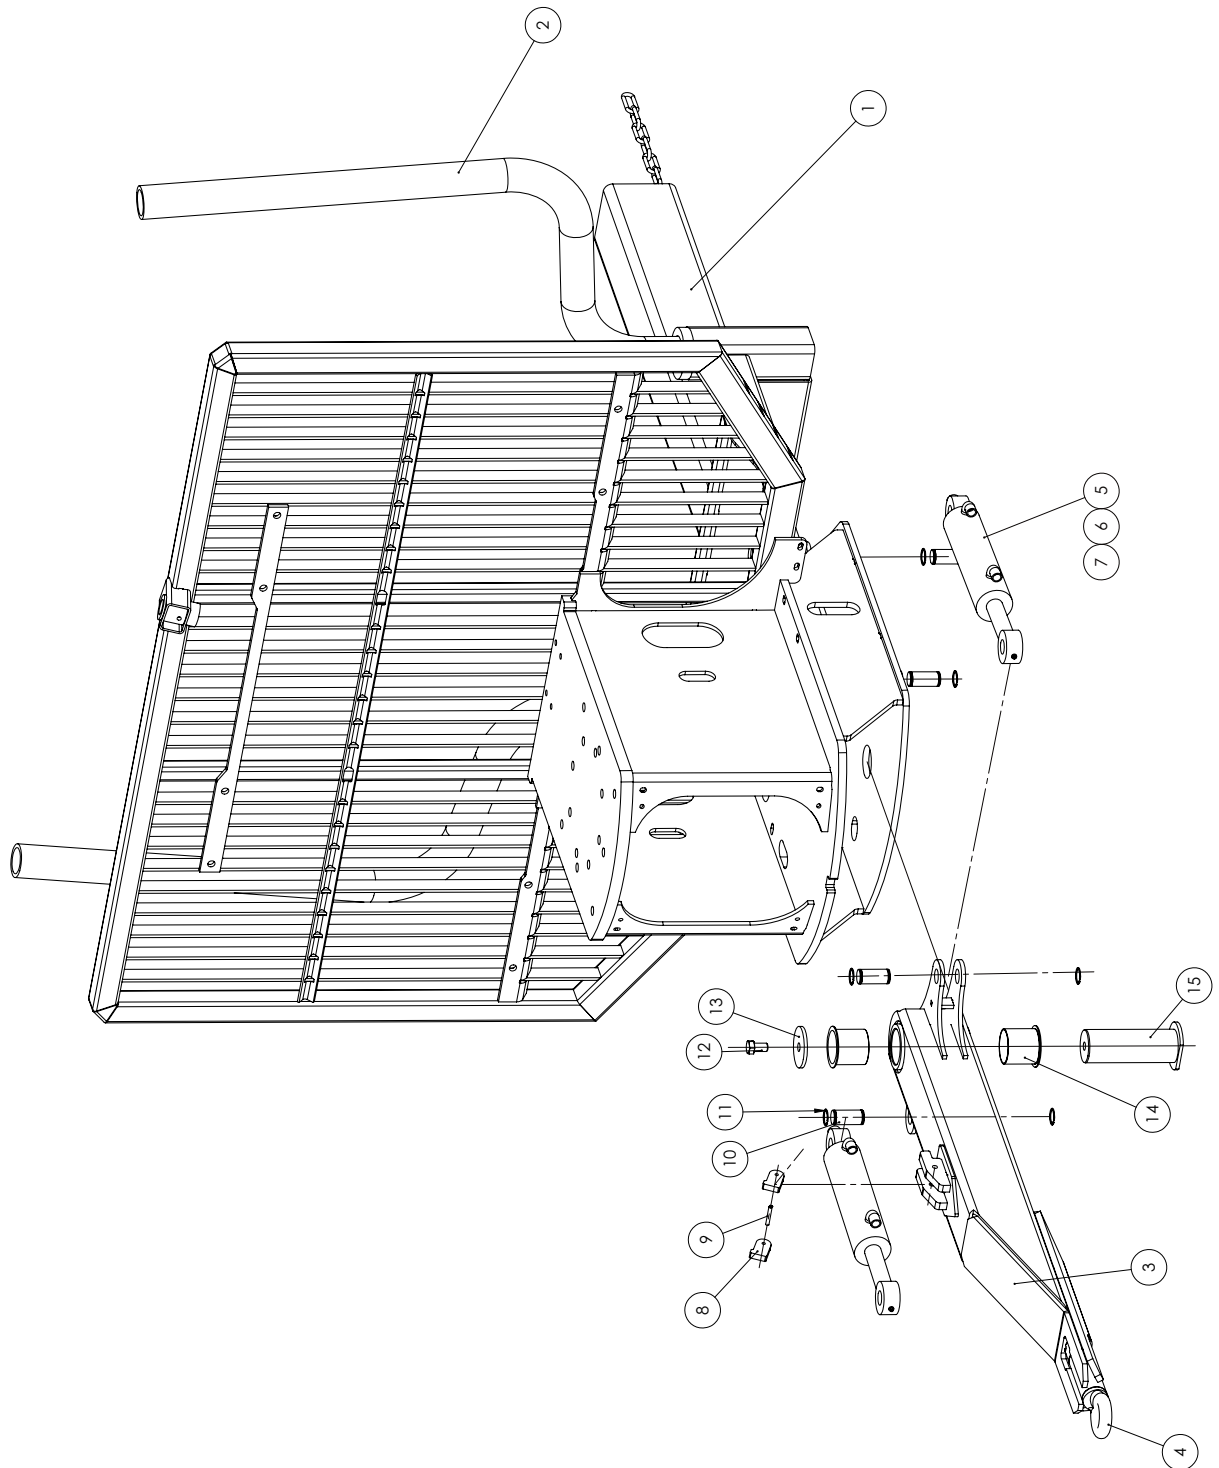

**8****Reservdelar/Spare parts /Ersatzteilen**

Ange detaljnummer, maskintyp och serienummer vid beställning av reservdelar, för att leverans av rätt detalj ska kunna ske. Maskintyp och serienummer framgår av försäkran eller typskylt.

Geben Sie bei der Bestellung von Ersatzteilen Einzelnummer, Maschinentyp und Seriennummer an, damit das richtige Einzelteil geliefert werden kann.

**12ton Framvagn**

Pos Fig Pos	Detalj nr Part No Teil Nr	Benämning	Description	Beschreibung	Ant. Qty. Stck.	Anmärkning / Notes / Anmerkungen
1	AA3370	Framvagn			1	
2	AA1183	Stake			1	
3	AA3377	Dragstång			1	
4	NB35001-2	Dragögla			1	
5	AA3315	Cylinder			2	
6	XTS 8040	Tätningssats			2	
7	XGE35ES	Ledlänklager			4	
8	AA3341	Låsklapp			2	
9	XFRP 8 801	Rörstift			1	
10	AA3465	Axel			4	
11	XSGA 35	Spåring			8	
12	XM6S 2035	Skruv			1	
13	AA3351	Låsbricka			1	
14	XFBF 80 80	Bussning			2	
15	AA3460	Axel			1	
16						
17						
18						
19						
20						
21						
22						
23						
24						
25						
26						
27						
28						
29						
30						
31						
32						
33						
34						
35						
36						
37						
38						
40						
41						
42						