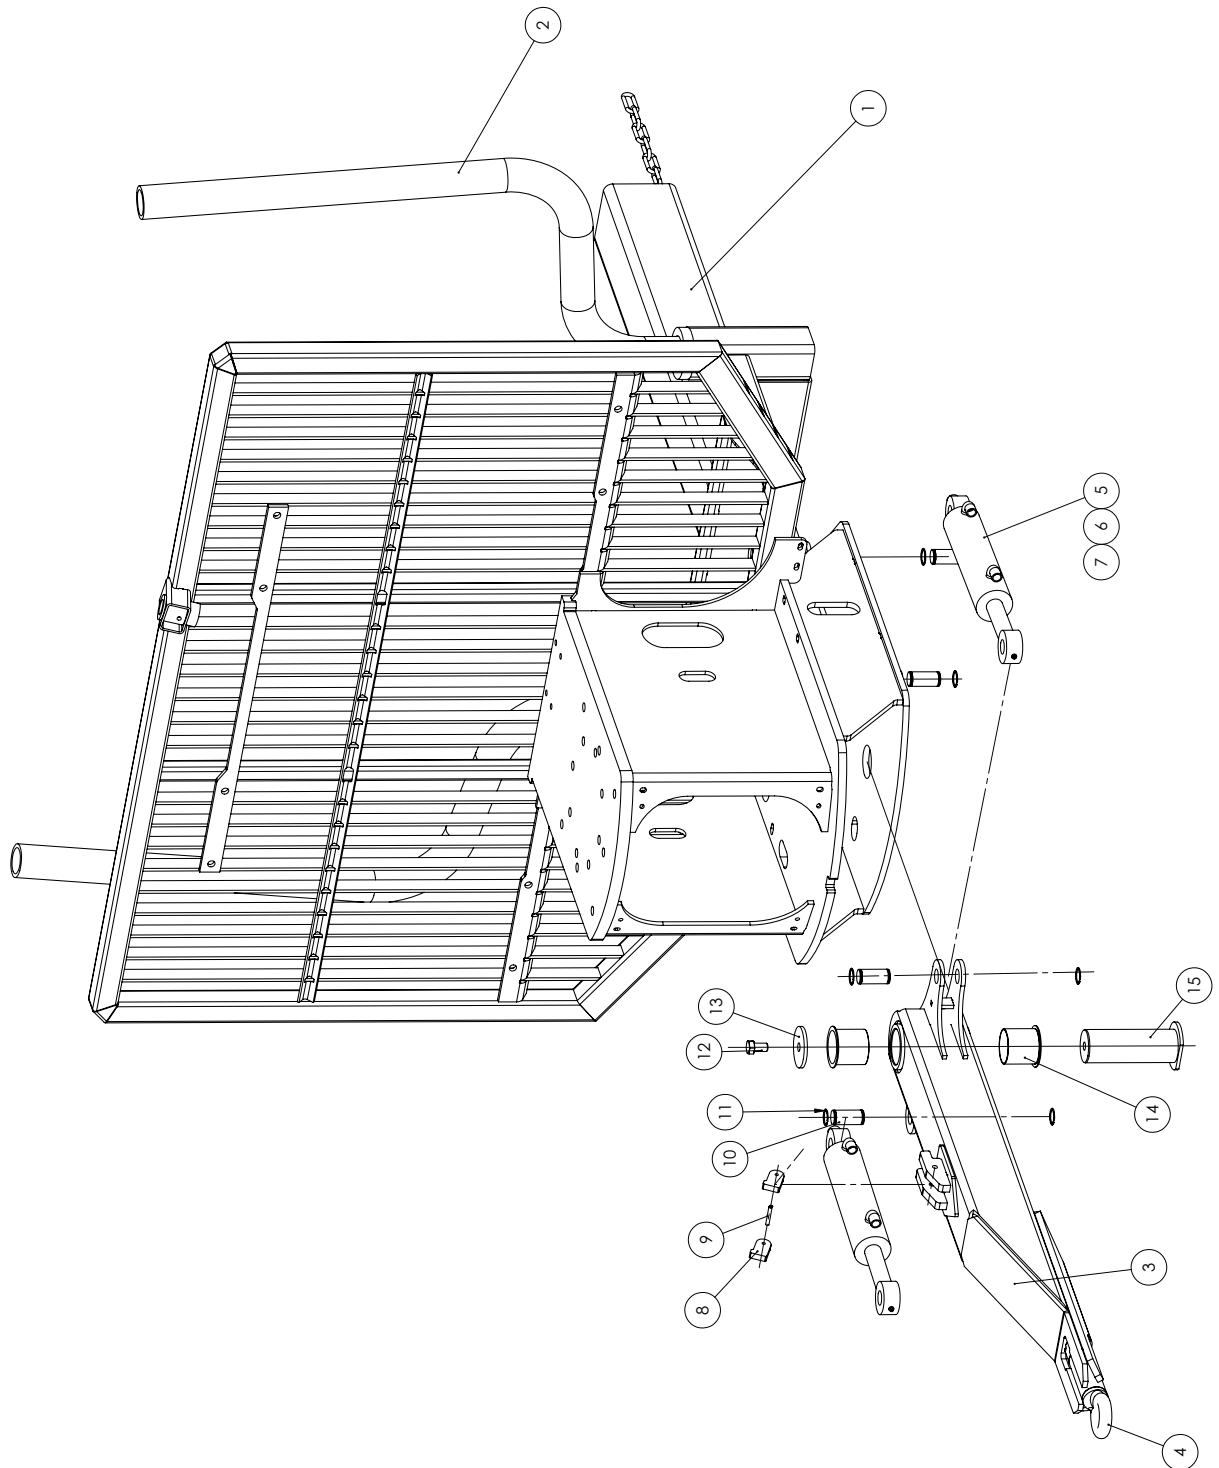

8**Reservdelar/Spare parts /Ersatzteilen**

Ange detaljnummer, maskintyp och serienummer vid beställning av reservdelar, för att leverans av rätt detalj ska kunna ske. Maskintyp och serienummer framgår av försäkran eller typskylt.

Geben Sie bei der Bestellung von Ersatzteilen Einzelnummer, Maschinentyp und Seriennummer an, damit das richtige Einzelteil geliefert werden kann.

12ton Framvagn

Pos Fig Pos	Detalj nr Part No Teil Nr	Benämning	Description	Beschreibung	Ant. Qty. Stck.	Anmärkning / Notes / Anmerkungen
1	AA3370	Framvagn			1	
2	AA1183	Stake			1	
3	AA3377	Dragstång			1	
4	NB35001-2	Dragögla			1	
5	AA3315	Cylinder			2	
6	XTS 8040	Tätningssats			2	
7	XGE35ES	Ledlänklager			4	
8	AA3341	Låsklapp			2	
9	XFRP 8 801	Rörstift			1	
10	AA3465	Axel			4	
11	XSGA 35	Spåring			8	
12	XM6S 2035	Skruv			1	
13	AA3351	Låsbricka			1	
14	XFBF 80 80	Bussning			2	
15	AA3460	Axel			1	
16						
17						
18						
19						
20						
21						
22						
23						
24						
25						
26						
27						
28						
29						
30						
31						
32						
33						
34						
35						
36						
37						
38						
40						
41						
42						