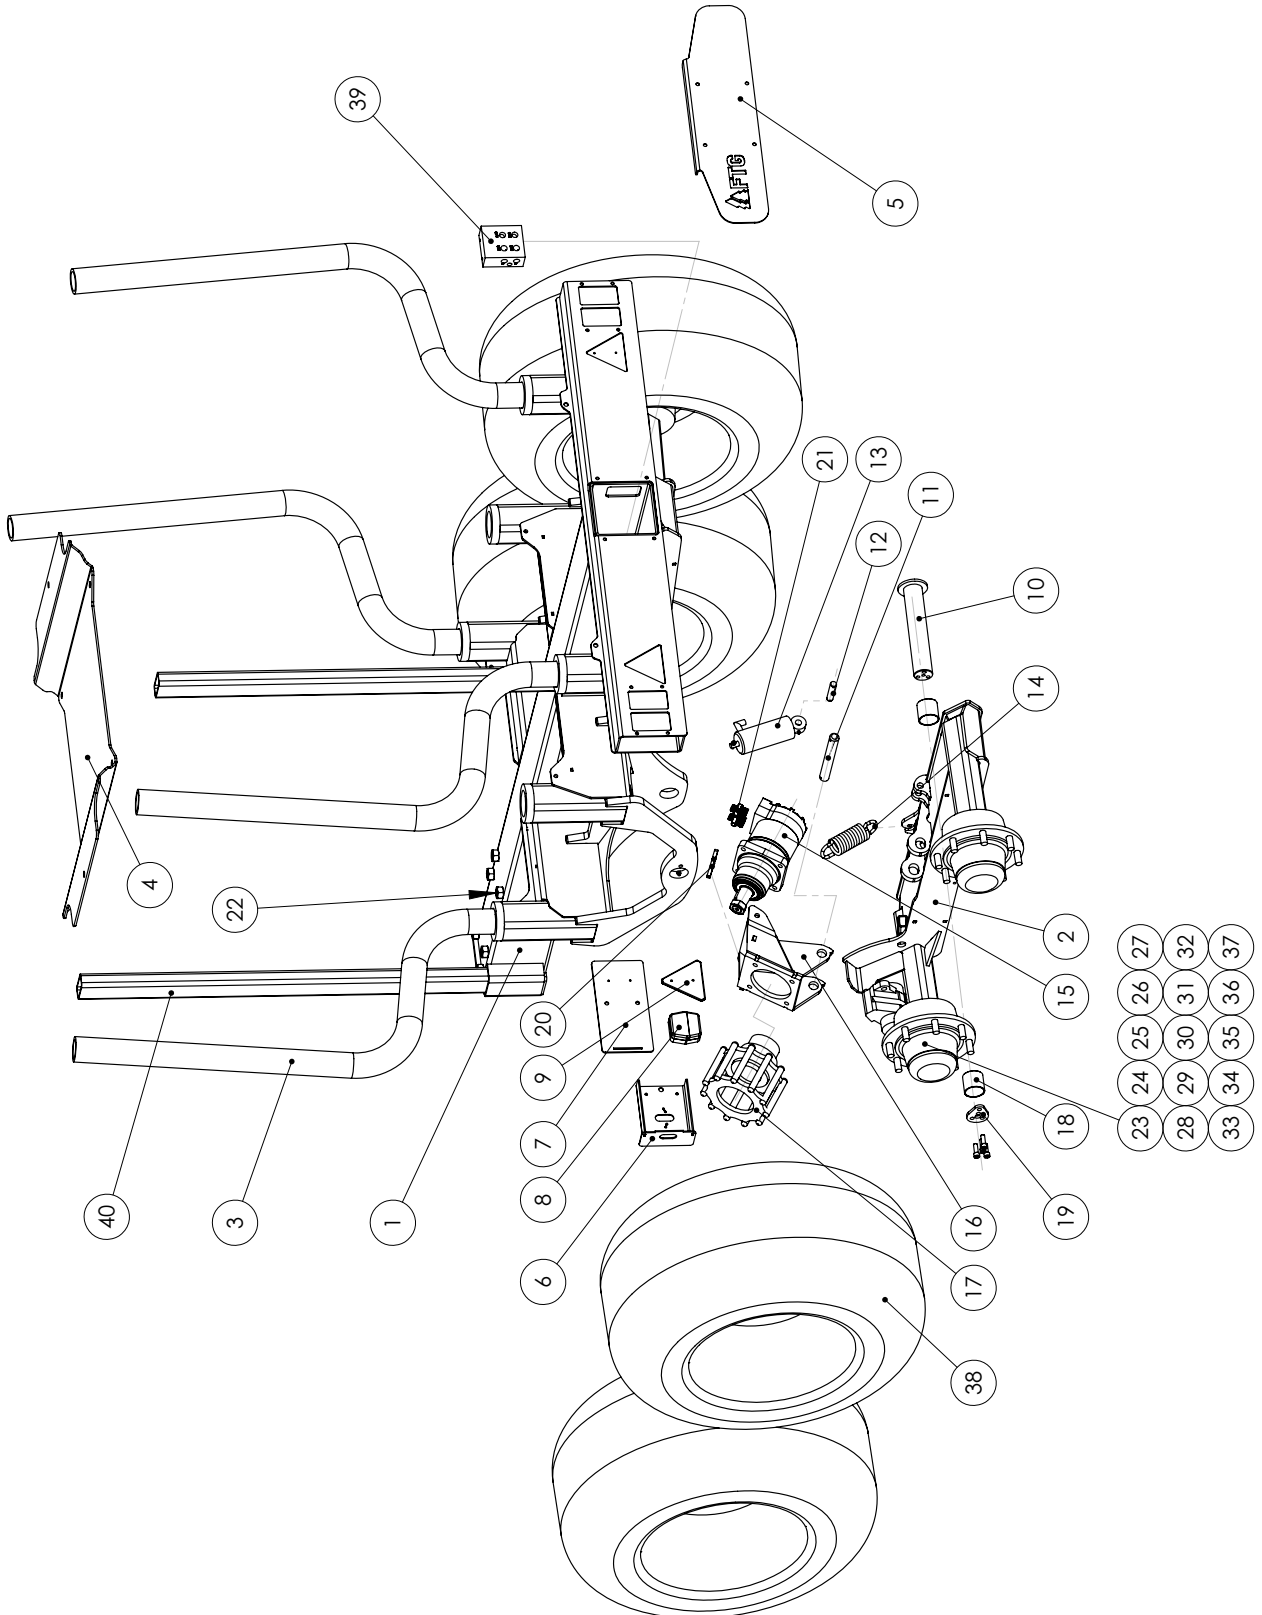

8**Reservdelar/Spare parts /Ersatzteilen**

Ange detaljnummer, maskintyp och serienummer vid beställning av reservdelar, för att leverans av rätt detalj ska kunna ske. Maskintyp och serienummer framgår av försäkran eller typskylt.

When ordering spare parts for your crane please state your crane type and serial number to ensure that the correct parts are supplied. Crane type and serial number are evident to the declaration of conformity or to the typesign.

Geben Sie bei der Bestellung von Ersatzteilen Einzelnummer, Maschinentyp und Seriennummer an, damit das richtige Einzelteil geliefert werden kann.

12ton Framvagn

Pos Fig Pos	Detalj nr Part No Teil Nr	Benämning	Description	Beschreibung	Ant. Qty. Stck.	Anmärkning / Notes / Anmerkungen
1	AA3370	Framvagn			1	
2	AA1183	Stake			1	
3	AA3377	Dragstång			1	
4	NB35001-2	Dragögla			1	
5	AA3315	Cylinder			2	
6	XTS 8040	Tätningssats			2	
7	XGE35ES	Ledlänklager			4	
8	AA3341	Låsklapp			2	
9	XFRP 8 801	Rörstift			1	
10	AA3465	Axel			4	
11	XSGA 35	Spåring			8	
12	XM6S 2035	Skruv			1	
13	AA3351	Låsbricka			1	
14	XFBF 80 80	Bussning			2	
15	AA3460	Axel			1	
16						
17						
18						
19						
20						
21						
22						
23						
24						
25						
26						
27						
28						
29						
30						
31						
32						
33						
34						
35						
36						
37						
38						
40						
41						
42						