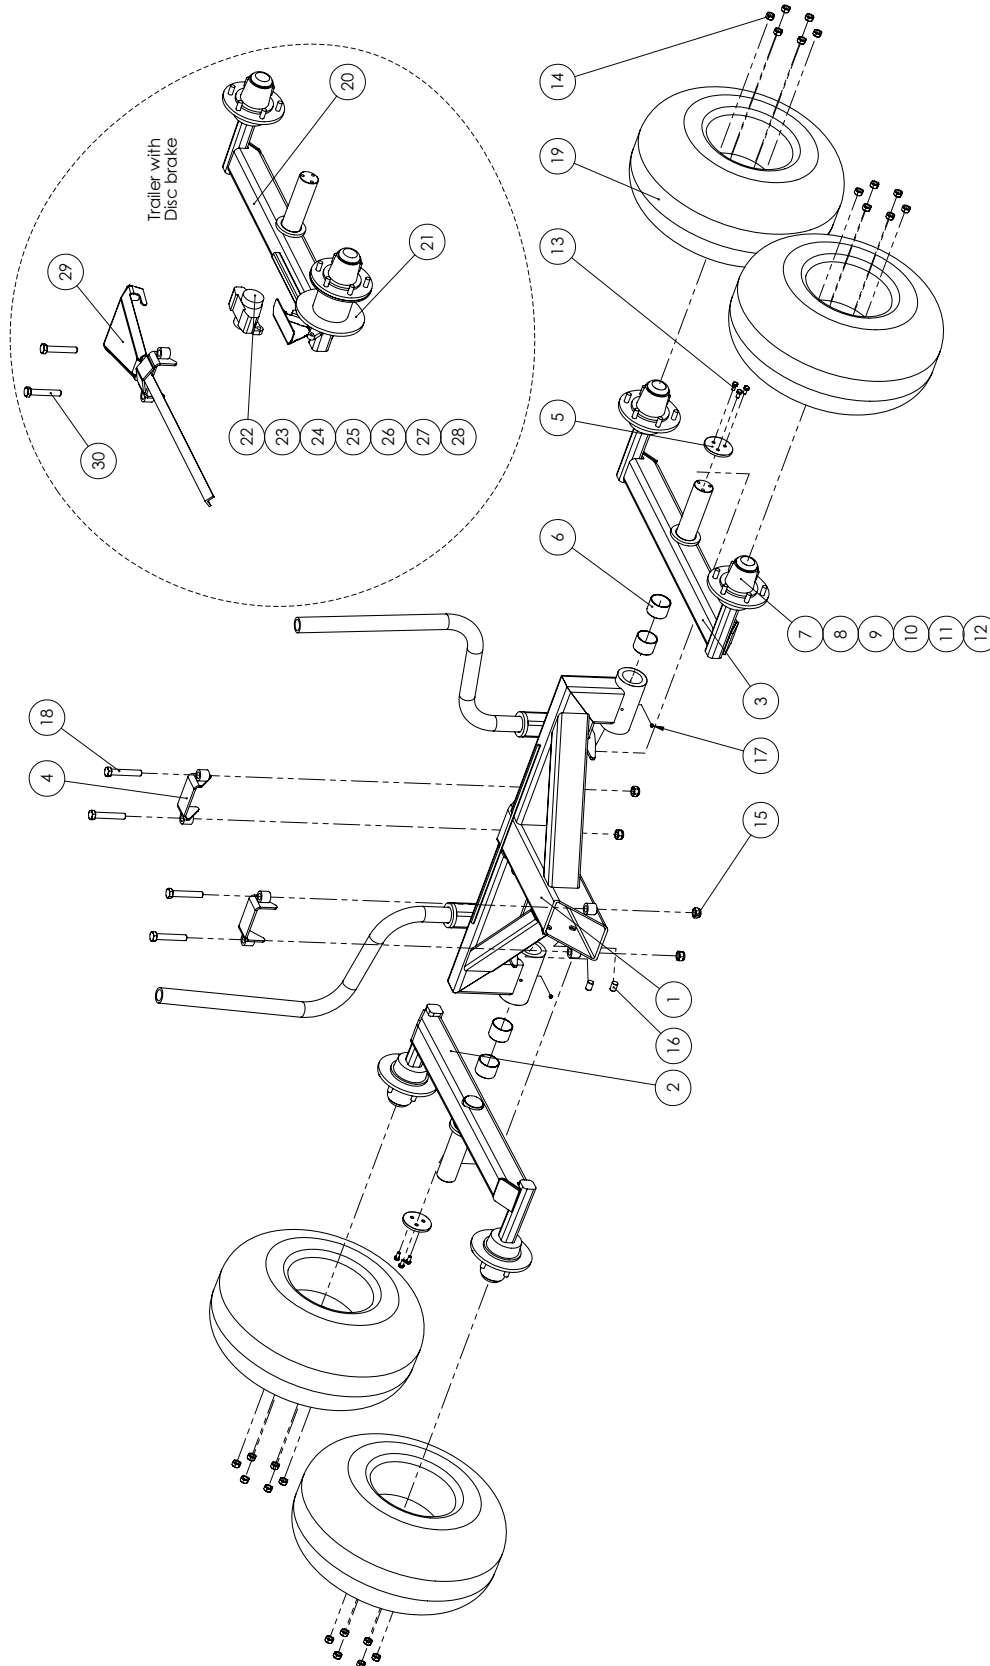

**8 Reservdelar/Spare parts /Ersatzteilen**

Ange detaljnummer, maskintyp och serienummer vid beställning av reservdelar, för att leverans av rätt detalj ska kunna ske. Maskintyp och serienummer framgår av försäkran eller typskylt.

When ordering spare parts for your crane please state your crane type and serial number to ensure that the correct parts are supplied. Crane type and serial number are evident to the declaration of conformity or to the typesign.

Geben Sie bei der Bestellung von Ersatzteilen Einzelnummer, Maschinentyp und Seriennummer an, damit das richtige Einzelteil geliefert werden kann.

Framvagn

Pos Fig Pos	Detalj nr Part No Teil Nr	Benämning	Description	Beschreibung	Ant. Qty. Stck .	Anmärkning / Notes / Anmerkungen
1	AA3586	Grind med C-rör			1	
2	AA3579	Dragstång	Tow bar		1	
3	AA3341	Låskläpp			2	
4	MB21245 XTS 7040	Cylinder Tätningssats	Cylinder Sealkit	Zylinder Dichtungssatz	1	70/40x300
5	AA3600	Axel	Pin	Achse	1	
6	NA30 67	Axel	Pin	Achse	2	
7	XFBF 6060	Bussning	Bushing	Buchse	2	
8	XGE30ES	Ledlänklager			2	
9	XLÅSB60	Bricka	Washer	Scheibe	1	
10	XSGA 30	Låsring			4	
11	XSGH 47	Låsring			2	
12	XM6S20 35	Skruv	Bolt	Bolzen	2	
13	XFRP 8 60	Rörstift			1	
14	AA3698	Bromsskydd framvagn			1	