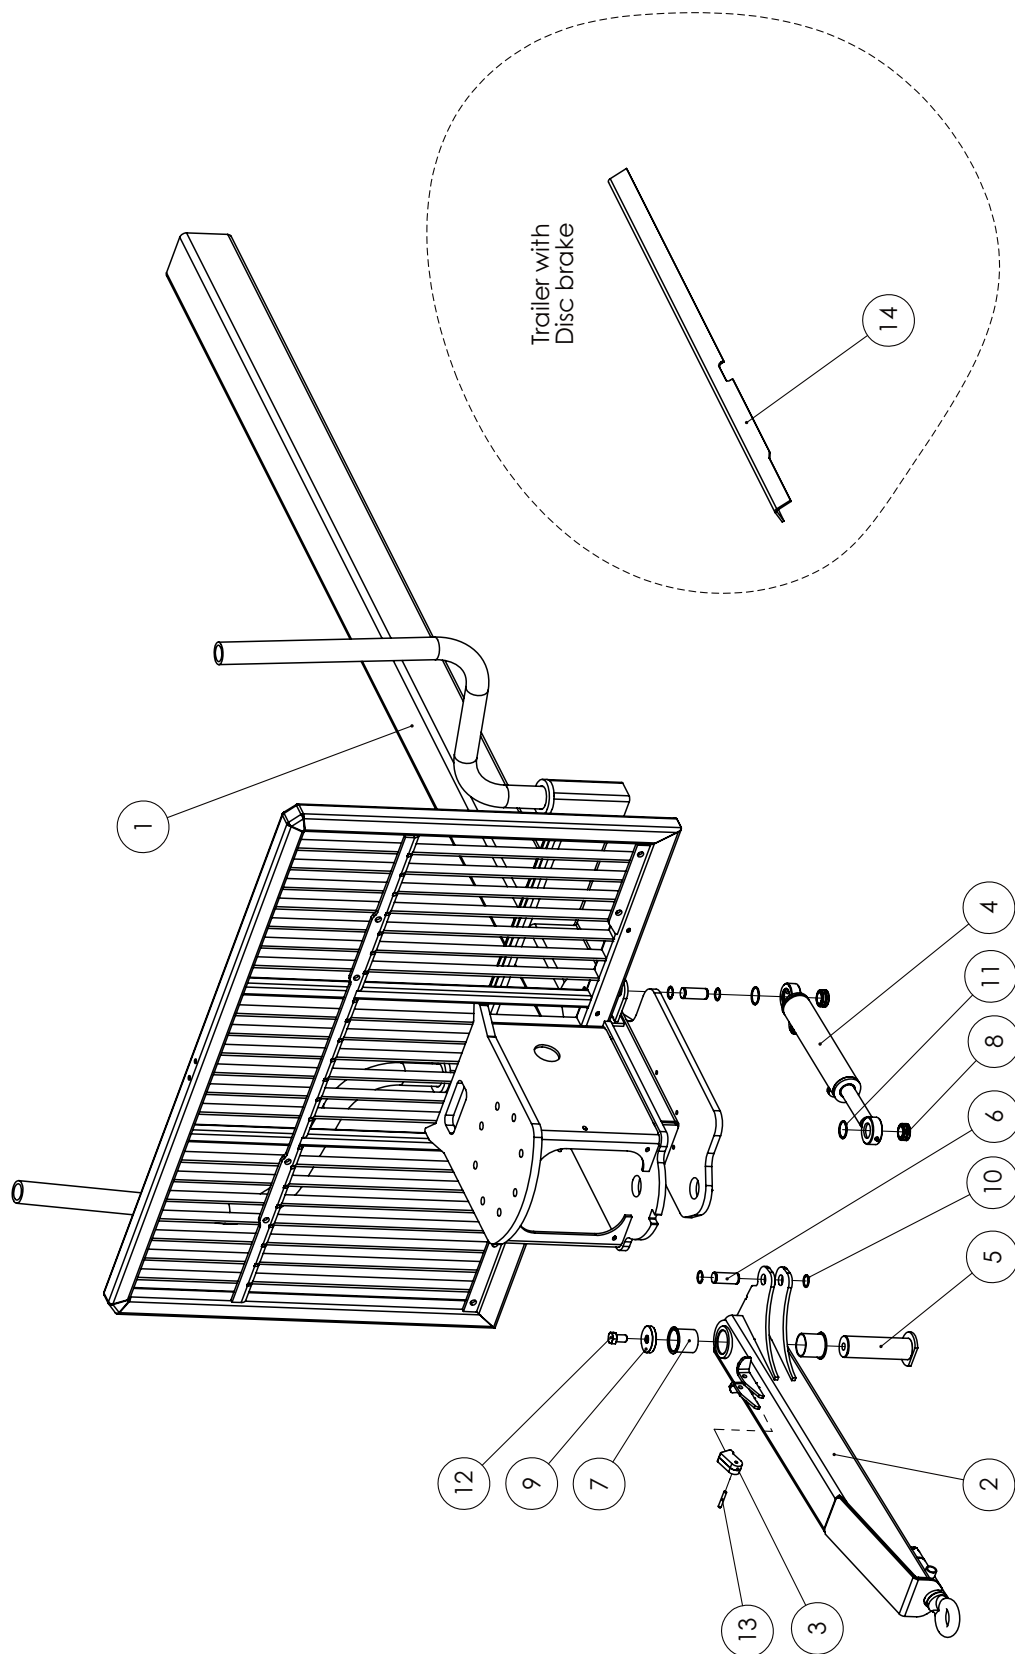

**8 Reservdelar/Spare parts /Ersatzteilen**

Ange detaljnummer, maskintyp och serienummer vid beställning av reservdelar, för att leverans av rätt detalj ska kunna ske. Maskintyp och serienummer framgår av försäkran eller typskylt.

When ordering spare parts for your crane please state your crane type and serial number to ensure that the correct parts are supplied. Crane type and serial number are evident to the declaration of conformity or to the typesign.

Geben Sie bei der Bestellung von Ersatzteilen Einzelnummer, Maschinentyp und Seriennummer an, damit das richtige Einzelteil geliefert werden kann.

Framvagn

Pos Fig Pos	Detalj nr Part No Teil Nr	Benämning	Description	Beschreibung	Ant. Qty. Stck .	Anmärkning / Notes / Anmerkungen
1	AA3586	Grind med C-rör			1	
2	AA3579	Dragstång	Tow bar		1	
3	AA3341	Låskläpp			2	
4	MB21245 XTS 7040	Cylinder Tätningssats	Cylinder Sealkit	Zylinder Dichtungssatz	1	70/40x300
5	AA3600	Axel	Pin	Achse	1	
6	NA30 67	Axel	Pin	Achse	2	
7	XFBF 6060	Bussning	Bushing	Buchse	2	
8	XGE30ES	Ledlänklager			2	
9	XLÅSB60	Bricka	Washer	Scheibe	1	
10	XSGA 30	Låsring			4	
11	XSGH 47	Låsring			2	
12	XM6S20 35	Skruv	Bolt	Bolzen	2	
13	XFRP 8 60	Rörstift			1	
14	AA3698	Bromsskydd framvagn			1	