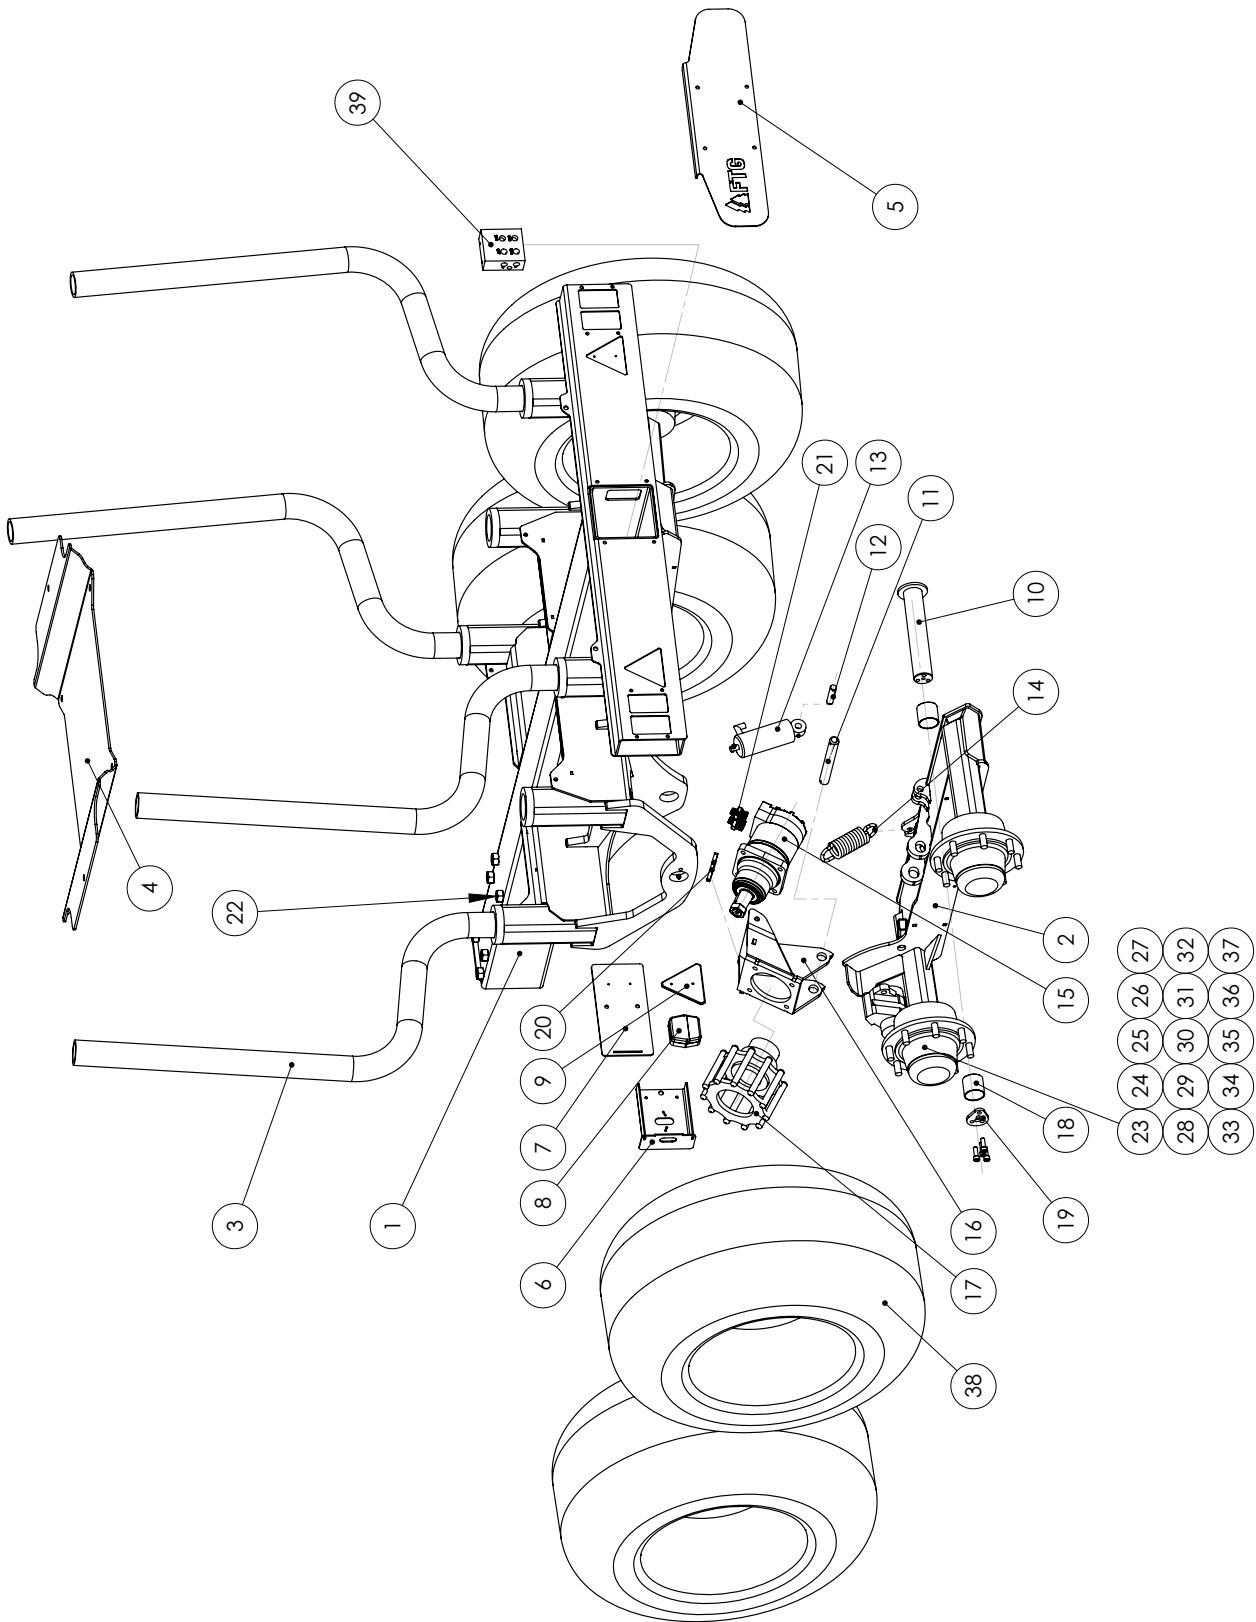

When ordering spare parts for your crane please state your crane type and serial number to ensure that the correct parts are supplied. Crane type and serial number are evident to the declaration of conformity or to the typesign.

Geben Sie bei der Bestellung von Ersatzteilen Einzelnummer, Maschinentyp und Seriennummer an, damit das richtige Einzelteil geliefert werden kann.

**10 ton Framvagn**

Pos Fig Pos	Detalj nr Part No Teil Nr	Benämning	Description	Beschreibung	Ant. Qty. Stck.	Anmärkning / Notes / Anmerkungen
1	AA3449	Framvagn			1	
2	AA3350	Stake			1	
3	AA3283	Dragstång			1	
4	NB35001-2	Dragögla			1	
5	AA3315	Cylinder			2	
6	XTS 8040	Tätningssats			2	
7	XGE35ES	Ledlänklager			4	
8	AA3341	Låskläpp			2	
9	XFRP 8 801	Rörstift			1	
10	AA3465	Axel			4	
11	XSGA 35	Spåring			8	
12	XM6S 2035	Skruv			1	
13	AA3351	Låsbricka			1	
14	XFBF 80 80	Bussning			2	
15	AA3460	Axel			1	
16						
17						
18						
19						
20						
21						
22						
23						
24						
25						
26						
27						
28						
29						
30						
31						
32						
33						
34						
35						
36						
37						
38						
40						
41						
42						