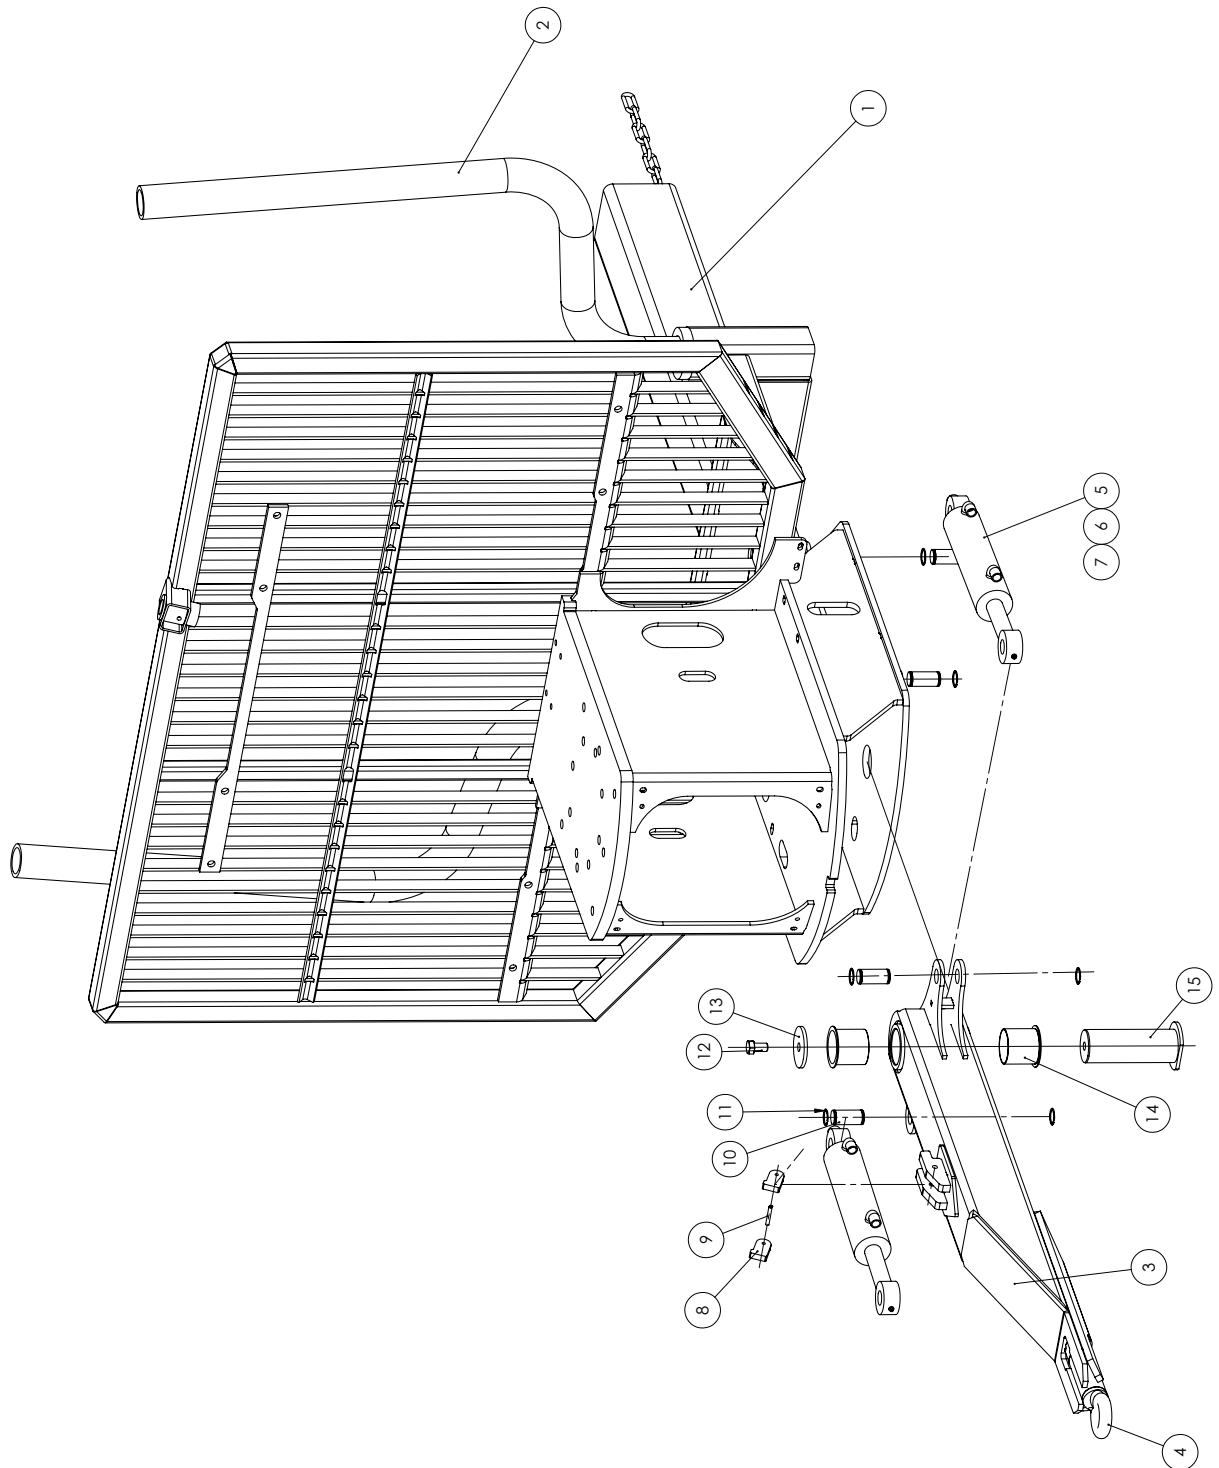

**Reservdelar/Spare parts /Ersatzteilen**

Ange detaljnummer, maskintyp och serienummer vid beställning av reservdelar, för att leverans av rätt detalj ska kunna ske. Maskintyp och serienummer framgår av försäkran eller typskylt.

Geben Sie bei der Bestellung von Ersatzteilen Einzelnummer, Maschinentyp und Seriennummer an, damit das richtige Einzelteil geliefert werden kann.

**10 ton Framvagn**

Pos Fig Pos	Detalj nr Part No Teil Nr	Benämning	Description	Beschreibung	Ant. Qty. Stck.	Anmärkning / Notes / Anmerkungen
1	AA3449	Framvagn			1	
2	AA3350	Stake			1	
3	AA3283	Dragstång			1	
4	NB35001-2	Dragögla			1	
5	AA3315	Cylinder			2	
6	XTS 8040	Tätningssats			2	
7	XGE35ES	Ledlänklager			4	
8	AA3341	Låskläpp			2	
9	XFRP 8 801	Rörstift			1	
10	AA3465	Axel			4	
11	XSGA 35	Spåring			8	
12	XM6S 2035	Skruv			1	
13	AA3351	Låsbricka			1	
14	XFBF 80 80	Bussning			2	
15	AA3460	Axel			1	
16						
17						
18						
19						
20						
21						
22						
23						
24						
25						
26						
27						
28						
29						
30						
31						
32						
33						
34						
35						
36						
37						
38						
40						
41						
42						